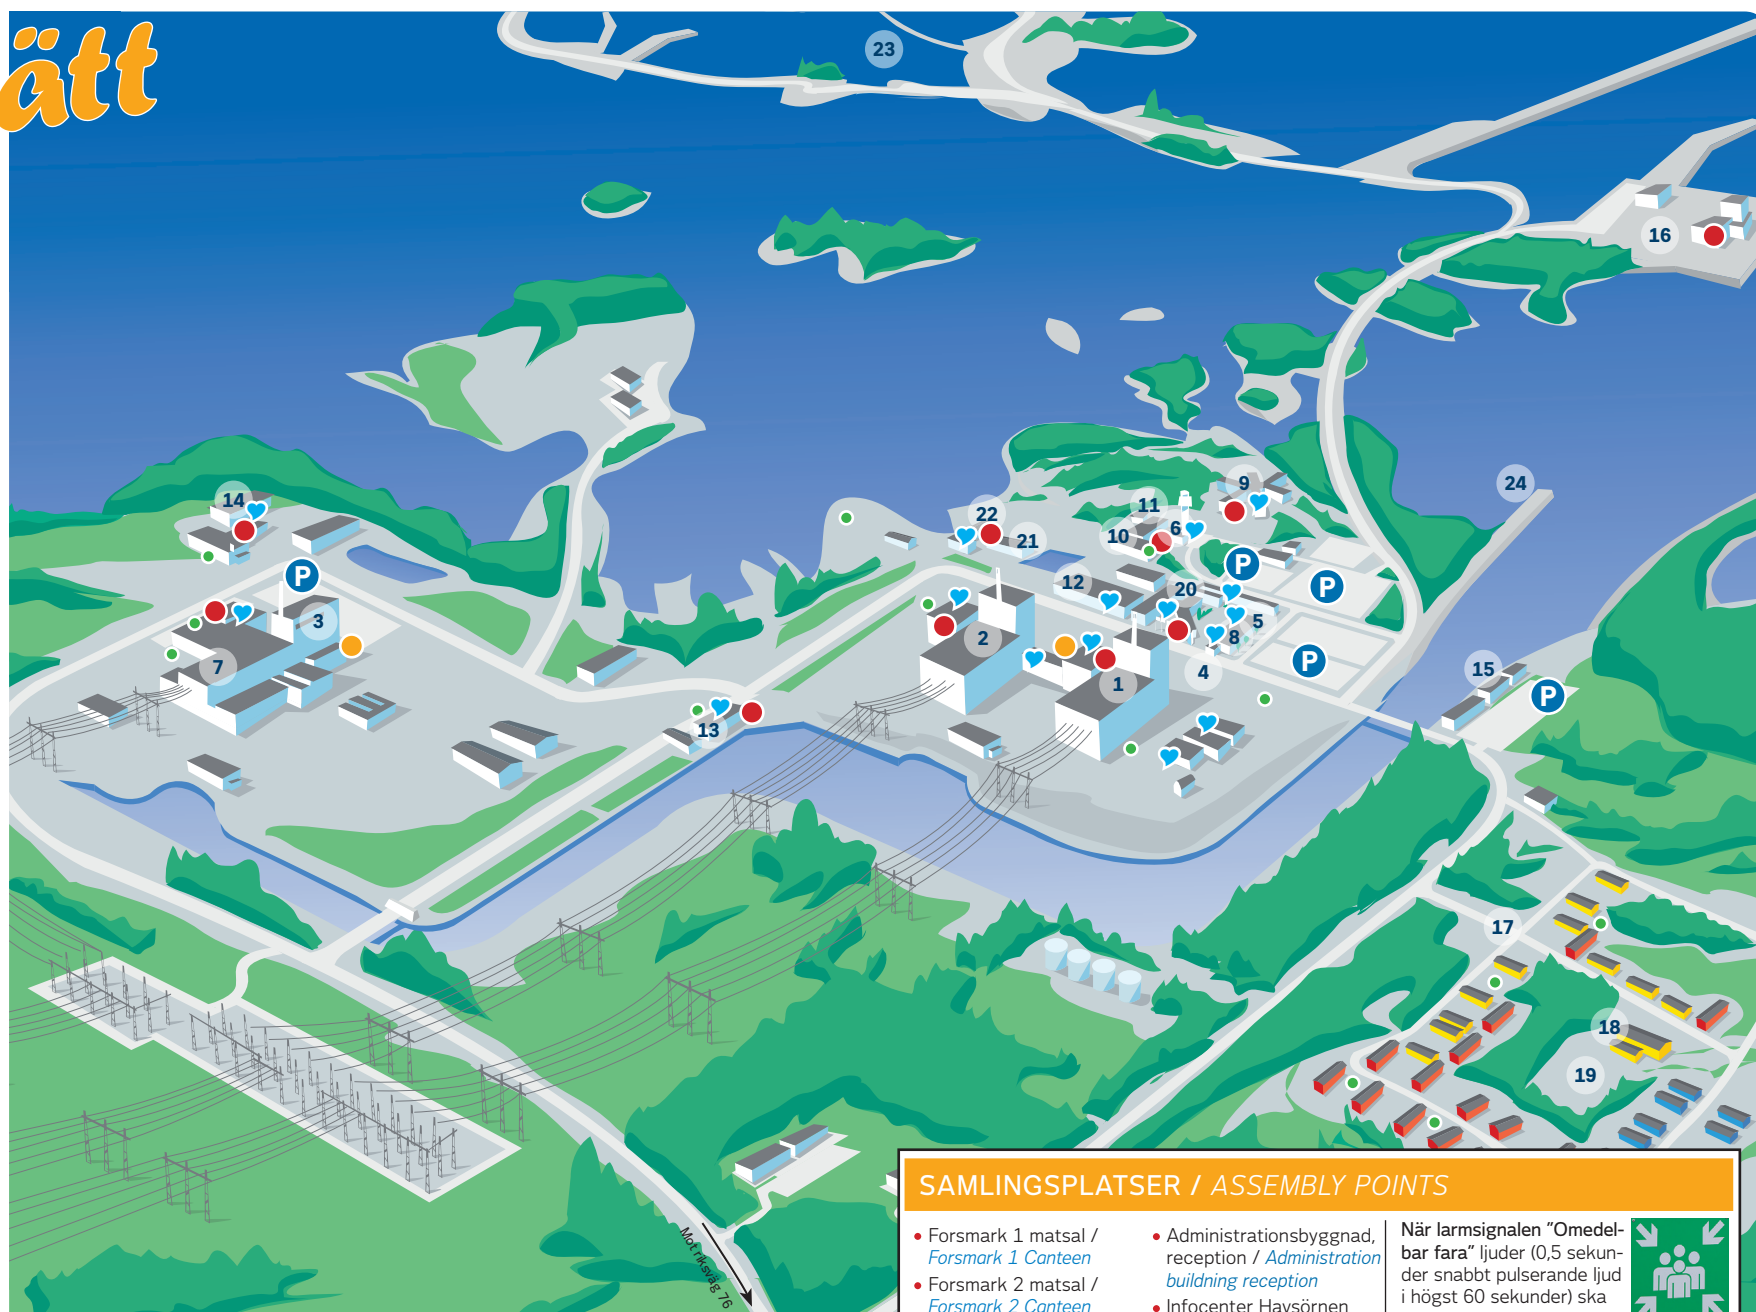

Hitta rätt

på Forsmark

Area map

1. Forsmark 1
2. Forsmark 2
3. Forsmark 3
4. Huvudentré / *Main entrance*
5. Reception, butik, biluthyrning och nyckelutlämning / *Reception, kiosk, car rental and key administration*
6. Infocenter och vattentorn / *Info center and watertower*
7. Restaurang / *Restaurant*
8. Restaurang / *Restaurant*
9. Personalboende Igelgrundet / *Accommodation Igelgrundet*
10. Konferens- och utbildningscenter / *Conference and training center*
11. Kärnkraftsäkerhet och utbildning / *KSU Nuclear and safety training*
12. Huvudförråd / *Central store*
13. NM-center / *NM-center*
14. Mekanisk verkstad / *Mechanical workshops*
15. Företagshälsövärd / *Health centre*
16. Svensk Kärnbränslehantering AB + Vega / *SKB Swedish nuclear fuel and waste management company + Vega*
17. Bostadsområde / *Accommodation*
18. Sporthall / *Sports facility*
19. Uppställningsplats för husvagnar / *Caravan site*
20. Administrationsbyggnad / *Administration building*
21. Brandstation / *Fire station*
22. Personalkontor / *HR department*
23. Biotestsjö / *Biotest basin*
24. Badplats / *Bathing area*

- Hjärtstartare / *Automated External Defibrillator (Aed)*
- Samlingsplats / *Assembly point*
- Inpasseringsbyggnad till driftområde / *Entrance to secure area*
- Miljöstation / *Recycling center*
- Parkering / *Car park*

VATTENFALL

SAMLINGSPLATSER / ASSEMBLY POINTS

- Forsmark 1 matsal / *Forsmark 1 Canteen*
- Forsmark 2 matsal / *Forsmark 2 Canteen*
- Forsmark 3 matsal / *Forsmark 3 Canteen*
- Personalboende Igelgrundet / *Accommodation Igelgrundet*
- Inaktiv verkstad, lunchrum / *Workshop building Canteen*
- Administrationsbyggnad, reception / *Administration building reception*
- Infocenter Havsörnen / *Information center Havsörnen*
- SFR reception / *SFR reception + Vega*
- NM-center lunchrum / *NM-center Canteen*
- Utsikten lunchrum / *Utsikten Canteen*