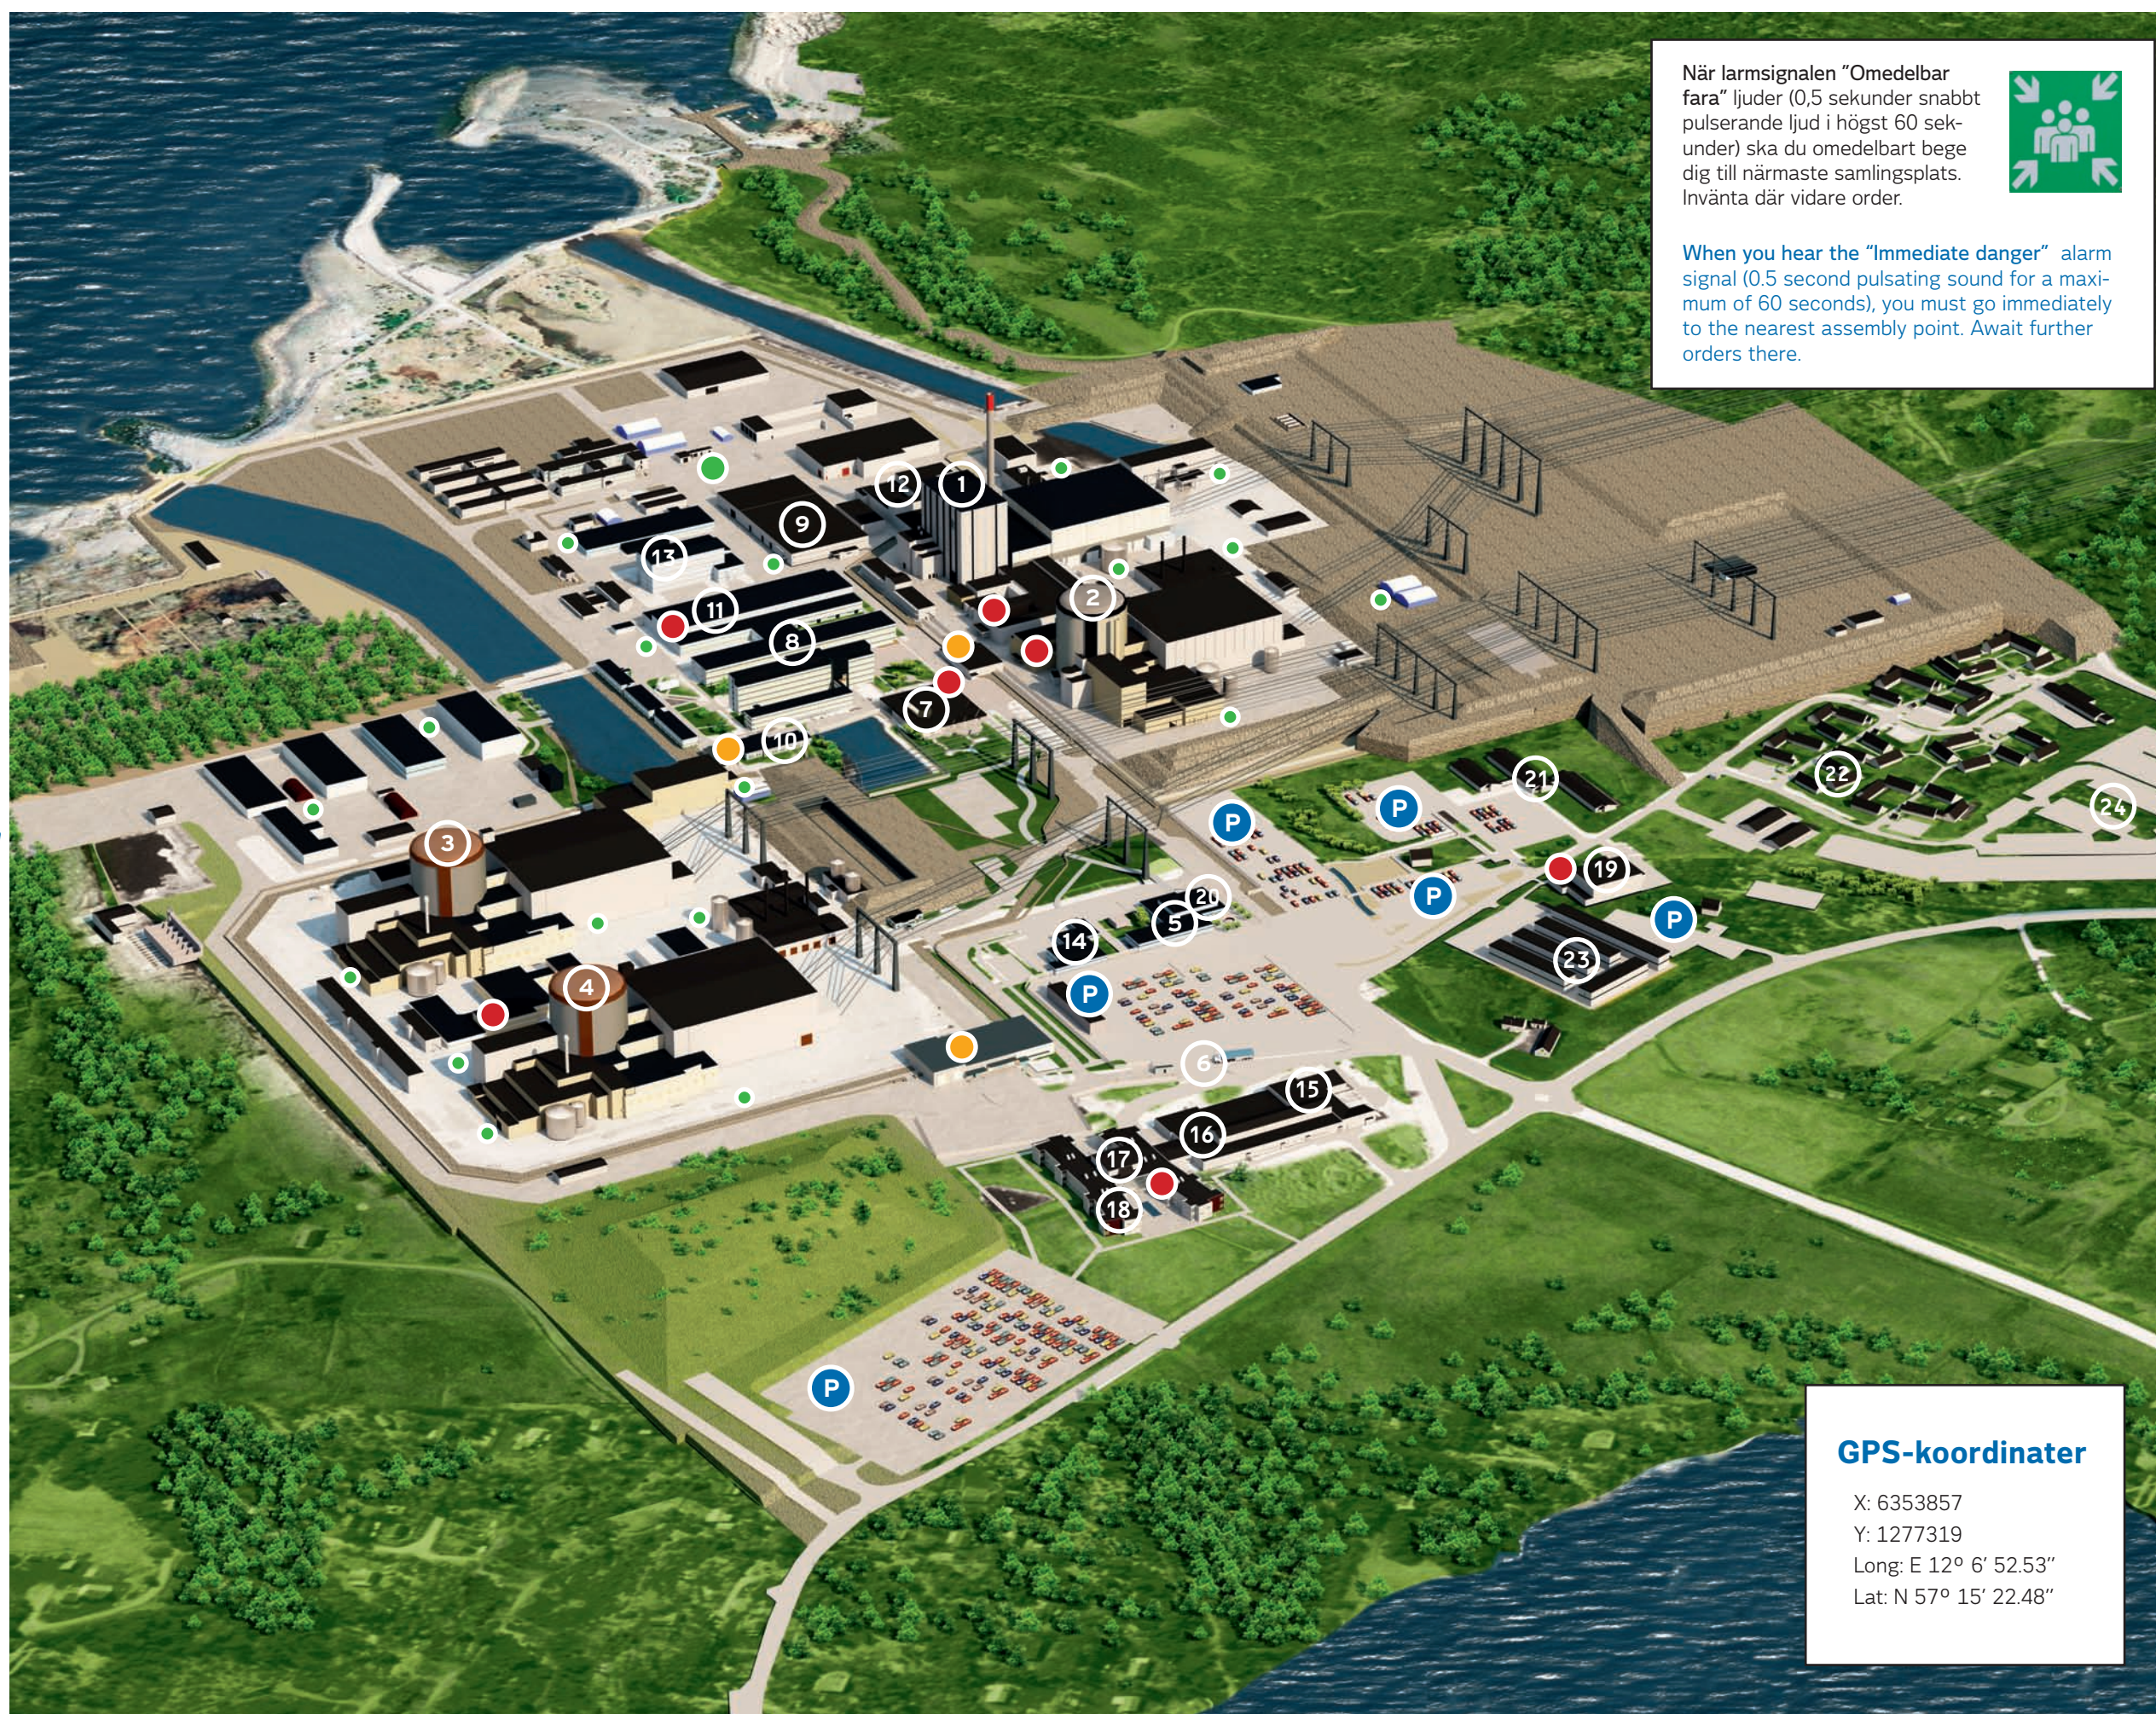

HITTA RÄTT PÅ RINGHALS / AREA MAP

1. Ringhals 1
2. Ringhals 2
3. Ringhals 3
4. Ringhals 4
5. Reception, Mottagningsbyggnad / *Reception*
6. Fordonsinfart / *Entrance for vehicles*
7. Kantarellen, restaurang / *Restaurant*
8. Kontorsbyggnader / *Office buildings*
9. Centralförråd / *Central store*
10. Hälsocentral / *Health centre*
11. Verkstäder / *Engineering workshops*
12. Avfallsbyggnad / *Waste storage*
13. Mockup-byggnad, Testen / *Mockup-building*
14. Brandstation / *Fire station*
15. Infocenter / *Info center*
16. Simulatorer / *Simulator center*
17. Utbildningscenter, Videbergsborg 2 / *Education center, restaurant*
18. Videbergsborg restaurang / *V2 restaurant*
19. Ringhallen, motionshall / *Sports facility*
20. Bostadskontor, hotellreception / *Accommodation office, hotel reception*
21. Hotell / *Hotel*
22. Stugby / *Cabins*
23. Entreprenörsbostäder / *Subcontractors' accommodation*
24. Husvagnscamping / *Caravan site*

- Samlingsplats / *Assembly point*
- Inpasseringsbyggnad till driftområde / *Entrance to secure area*
- Miljöstation / *Recycling center*
- P Parkering / *Car park*

SAMLINGSPLATSER / ASSEMBLY POINTS

Här finns samlingsplatserna

- Entrén i personalbyggnad 1P
- Matsalen 2P
- Matsalen i personalbyggnad 4P
- Kantarellen RG25
- Inaktiv verkstad RG22
- Ringhallen RG54
- Videbergsborg 2 RG82

This is where the assembly points are

- Entrance to the administration building 1P
- Canteen 2P
- Canteen in the administration building 4P
- The restaurant Kantarellen RG25
- Workshop building RG22
- Ringhallen RG54
- Videbergsborg 2 RG82

GPS-kordinater

X: 6353857
 Y: 1277319
 Long: E 12° 6' 52.53"
 Lat: N 57° 15' 22.48"